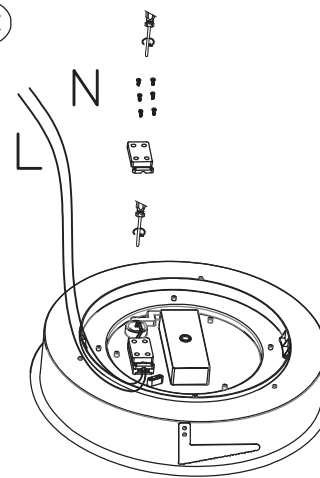

①

OFF

②

2.1

2.2

③

④

B

C

⑤

LIGHT SOURCE - FUENTE DE LUZ

LED 40W 3000K 3200Lm INCL.

TECHNICAL FEATURES - CARACTERÍSTICAS TÉCNICAS