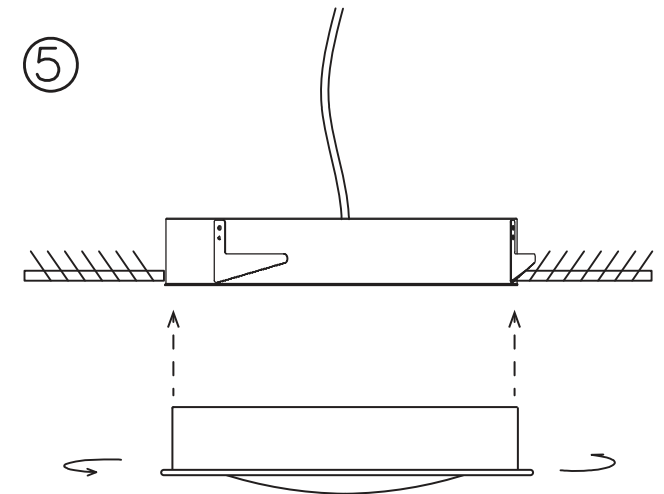

①

OFF

②

2.1

2.2

③

④

B

C

⑤

LIGHT SOURCE - FUENTE DE LUZ

LED 40W 3000K 3200Lm INCL.

TECHNICAL FEATURES - CARACTERÍSTICAS TÉCNICAS