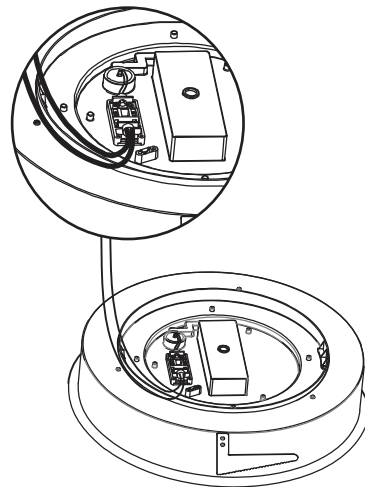

①

OFF

②

2.1

2.2

③

④

B

C

⑤

LIGHT SOURCE - FUENTE DE LUZ

LED 40W 3000K 3200Lm INCL.

TECHNICAL FEATURES - CARACTERÍSTICAS TÉCNICAS