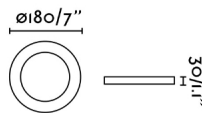

Características generales

Fijación	Techo
Clase	I
IP	44
Voltaje	220V-240V
Hercios	50/60Hz
Medidas caja de empotrar	ø150mm
Potencia	15W
Medida de corte	ø150mm

Material

Cuerpo/Estructura	Aluminio
Difusor	PMMA

Acabados

Cuerpo/Estructura	Blanco Mate
Difusor	Opal

Características lumínicas

Fuente de luz incluida	Si
Grosor máximo de techo	8
Temperatura	3000K
LM	1200lm
CRI	>80
Grados de apertura de la luz	160°
Orientación de la luz	Ambiental
Clasificación energética	E