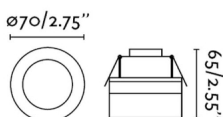

Características generales

Fijación	Techo
Clase	II
IP	44
Voltaje	220V-240V
Hercios	50/60Hz
Medidas caja de empotrar	ø63mm
Potencia	4W
Medida de corte	ø63mm

Material

Cuerpo/Estructura	Aluminio
Difusor	PMMA

Acabados

Cuerpo/Estructura	Níquel Satinado
Difusor	Opal

Características lumínicas

Fuente de luz incluida	Si
Grosor máximo de techo	8
Temperatura	3000K
LM	304lm
CRI	>80
Orientación de la luz	Ambiental
Clasificación energética	F