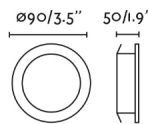

Ilumina tu hogar con este empotrable de diseño moderno fabricado en PVC y PC. SMD LED 6W 3000K 200Lm incluida. Es orientable.

Características generales

Fijación	Techo
Clase	II
IP	20
Voltaje	100V-240V
Hercios	50/60Hz
Orientación vertical arriba	↻ 15
Orientación vertical abajo	↻ 15
Medidas caja de empotrar	ø81mm
Potencia	6W
Medida de corte	ø72mm

Material

Cuerpo/Estructura	PC
Difusor	PC

Acabados

Cuerpo/Estructura	Blanco Mate
Difusor	Opal

Características lumínicas

Fuente de luz incluida	Si
Grosor máximo de techo	8
Temperatura	3000K
LM	400lm
CRI	>80
Orientación de la luz	Ambiental
Clasificación energética	G