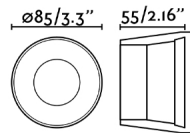

Empotrable negro fabricado en metal. GAS es un empotrable de baja luminancia que proporciona una luz perfecta para iluminación interior.

Características generales

Fijación	Techo
IP	20
Hercios	50/60Hz
Medidas caja de empotrar	ø76mm
Potencia	8W
Medida de corte	ø76mm

Material

Cuerpo/Estructura	Aluminio
-------------------	----------

Acabados

Cuerpo/Estructura	Negro Mate
-------------------	------------

Características lumínicas

Fuente de luz incluida	No
Orientación de la luz	Acento
Portalámparas incluido	No
Portalámparas recomendado	43065