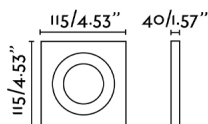

### Características generales

Fijación	Techo
IP	20
Hercios	50/60Hz
Orientación vertical arriba	↻ 120
Medidas caja de empotrar	100x100mm
Potencia	8W
Medida de corte	100x100mm