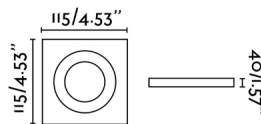

Características generales

Fijación	Techo
IP	20
Hercios	50/60Hz
Orientación vertical arriba	↻ 60
Orientación vertical abajo	↻ 60
Medidas caja de empotrar	100x100mm
Potencia	8W
Medida de corte	100x100mm

Material

Cuerpo/Estructura	Aluminio
-------------------	----------

Acabados

Cuerpo/Estructura	Blanco Mate
-------------------	-------------

Características lumínicas

Fuente de luz incluida	No
Grosor máximo de techo	16
Orientación de la luz	Acento
Portalámparas incluido	No
Portalámparas recomendado	43065