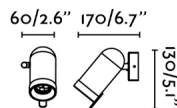

Características generales

Fijación	Pared
Clase	I
IP	20
Voltaje	100V-240V
Hercios	50/60Hz
Tipo de interruptor	On/Off
Orientación vertical arriba	↻ 90
Orientación vertical abajo	↻ 90
Orientación horizontal	↻ 350
Potencia	8W