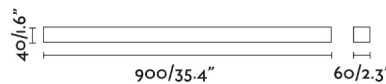

NILO es un aplique negro mate ideal para iluminar el baño. Gracias a su estilo minimalista da un toque moderno y ayuda a iluminar la zona del espejo, un espacio muy común para uso diario. NILO tiene luz arriba y abajo. Versión 18W.