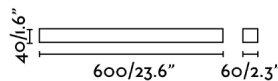

Características generales

Fijación	Pared, Techo
Clase	II
IP	44
Voltaje	100V-240V
Hercios	50/60Hz
Potencia	12W

Material

Cuerpo/Estructura	Aluminio
Difusor	PMMA

Acabados

Cuerpo/Estructura	Cromo Brillo
Difusor	Opal