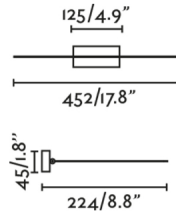

MAGRITTE es un iluminacuadros LED orientable, fabricado en acero. La fuente de iluminación es LED 8W 3000K 500Lm CRI>80, driver incluido. Es una lámpara de líneas minimalistas, por lo que cede todo el protagonismo al objeto que ilumina.

Características generales

Fijación	Pared
Clase	II
IP	20
Voltaje	100V-240V
Hercios	50/60Hz
Orientación vertical arriba	↻ 90
Orientación vertical abajo	↺ 90
Potencia	8W

Material

Cuerpo/Estructura	Aluminio+Acero
Difusor	PMMA

Acabados

Cuerpo/Estructura	Níquel Satinado
Difusor	Opal

Características lumínicas

Fuente de luz incluida	Si
Temperatura	3000K
LM	500lm
CRI	>80
Orientación de la luz	Ambiental
Clasificación energética	F

Equipo eléctrico