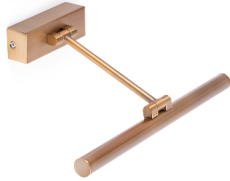

MAGRITTE es un iluminacuadros LED orientable, fabricado en acero. La fuente de iluminación es LED 6W 3000K 380Lm CRI>80, driver incluido. Es una lámpara de líneas minimalistas, por lo que cede todo el protagonismo al objeto que ilumina.

Características generales

Fijación	Pared
Clase	II
IP	20
Voltaje	100V-240V
Hercios	50/60Hz
Orientación vertical arriba	↻ 90
Orientación vertical abajo	↻ 90
Potencia	6W

Material

Cuerpo/Estructura	Aluminio+Acero
Difusor	PMMA

Acabados

Cuerpo/Estructura	Oro Viejo
Difusor	Opal

Características lumínicas

Fuente de luz incluida	Si
Temperatura	3000K
LM	380lm
CRI	>80
Orientación de la luz	Ambiental
Clasificación energética	F

Equipo eléctrico