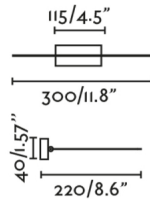

MAGRITTE es un iluminacuadros LED orientable, fabricado en acero. La fuente de iluminación es LED 6W 3000K 380Lm CRI>80, driver incluido. Es una lámpara de líneas minimalistas, por lo que cede todo el protagonismo al objeto que ilumina.

Características generales

Fijación	Pared
Clase	II
IP	20
Voltaje	100V-240V
Hercios	50/60Hz
Orientación vertical arriba	↻ 90
Orientación vertical abajo	↻ 90
Potencia	6W

Material

Cuerpo/Estructura	Aluminio+Acero
Difusor	PMMA