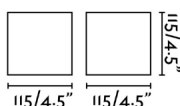

Aplique de pared de forma cuadrado y color gris, fabricado en cemento. Este aplique da luz por arriba y por abajo, hecho que permite iluminar la estancia de forma más homogénea. Lámpara de estilo moderno y líneas depuradas.