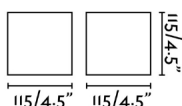

Aplique de pared de forma cuadrado y color beige, fabricado en cemento. Este aplique da luz por arriba y por abajo, hecho que permite iluminar la estancia de forma más homogénea. Lámpara de estilo moderno y líneas depuradas.