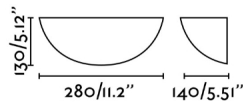

SNOW es un aplique fabricado en yeso pensado para la iluminación de tu hogar. Compatible con tecnología LED. Este aplique con acabados redondeados le aporta calidez a la estancia.

Características generales

Fijación	Pared
Clase	I
IP	20
Voltaje	100V-240V
Hercios	50/60Hz
Potencia	8W

Material

Cuerpo/Estructura	Yeso

Acabados

Cuerpo/Estructura	Blanco Mate

Características lumínicas

Fuente de luz incluida	No
Orientación de la luz	Indirecta
Portalámparas incluido	Si

Equipo eléctrico

Necesita Driver	No

Descarga de archivos

Documentos generales	Descargar >
Imágenes	Descargar >
	Descargar >