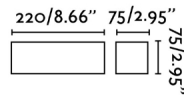

Lámpara aplique de estilo moderno para iluminación interior fabricada en yeso.

Características generales

Fijación	Pared
Clase	I
IP	20
Voltaje	100V-240V
Hercios	50/60Hz
Potencia	6W

Material

Cuerpo/Estructura	Yeso
-------------------	------