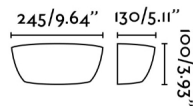

Ilumina tu hogar con esta lámpara aplique de diseño moderno fabricada en yeso. Bombilla 1 x R7s JP78 10W no incluida.

Características generales

| | |
|----------|-----------|
| Fijación | Pared |
| Clase | I |
| IP | 20 |
| Voltaje | 100V-240V |
| Hercios | 50/60Hz |
| Potencia | 8W |