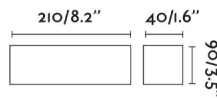

### Características generales

Fijación	Pared
Clase	I
IP	20
Voltaje	220V-240V
Hercios	50/60Hz
Potencia	8W