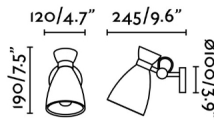

### Características generales

Fijación	Pared
Clase	I
IP	20
Voltaje	100V-240V
Hercios	50/60Hz
Tipo de interruptor	On/Off
Orientación vertical arriba	↻ 90
Orientación vertical abajo	↻ 90
Orientación horizontal	↻ 350
Potencia	8W