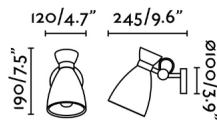

Características generales

Fijación	Pared
Clase	I
IP	20
Voltaje	100V-240V
Hercios	50/60Hz
Tipo de interruptor	On/Off
Orientación vertical arriba	↻ 90
Orientación vertical abajo	↺ 90
Orientación horizontal	↻ 350
Potencia	8W