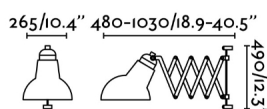

Aplique extensible de estilo retro y cuerpo de metal. Un aplique clásico, pero con un giro, perfecto para iluminar dormitorios, estudios y cocinas.

Características generales

Fijación	Pared
Clase	II
IP	20
Voltaje	100V-240V
Hercios	50/60Hz
Metros de cable	2000mm
Orientación vertical arriba	↻ 90
Orientación horizontal	↻ 200
Potencia	15W