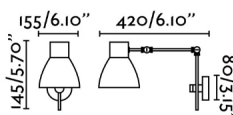

Aplique articulado acabado en negro mate. Fabricado en metal y acero. Aplique ideal para iluminar los rincones de lectura en el hogar.

Características generales

Fijación	Pared
Clase	II
IP	20
Voltaje	100V-240V
Hercios	50/60Hz
Metros de cable	1800mm
Tipo de interruptor	On/Off
Potencia	8W