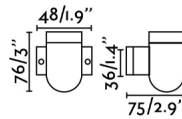

SERA es un aplique negro para la iluminación del hogar fabricado en cerámica. Se caracteriza por su estilo atemporal.

Características generales

Fijación	Pared
Clase	II
IP	20
Voltaje	100V-240V
Hercios	50/60Hz
Potencia	15W