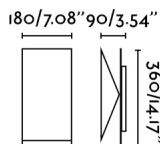

Lámpara aplique de estilo moderno para iluminación interior fabricada en metal. 1 x R7s JP78 8W, bombilla no incluida.

Características generales

Fijación	Pared
Clase	I
IP	20
Voltaje	100V-240V
Hercios	50/60Hz
Orientación vertical arriba	↻ 20
Orientación vertical abajo	↻ 20
Potencia	8W

Material

Cuerpo/Estructura	Acero
-------------------	-------

Acabados

Cuerpo/Estructura	Blanco Mate
-------------------	-------------

Características lumínicas

Fuente de luz incluida	No
Orientación de la luz	Indirecta
Portalámparas incluido	Si