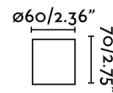

Aplique versátil y minimalista dónde el protagonismo recaer en la bombilla. Esta diseñado por Faro Team. Su acabado es elegante y encaja en multitud de espacios.

Características generales

Fijación	Pared, Techo
Clase	II
IP	20
Voltaje	100V-240V
Hercios	50/60Hz
Potencia	15W