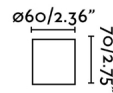

### Características generales

Fijación	Pared, Techo
Clase	II
IP	20
Voltaje	100V-240V
Hercios	50/60Hz
Potencia	15W