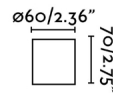

Aplique versátil y minimalista dónde el protagonismo recaer en la bombilla. Esta diseñado por Faro Team. Su acabado es elegante y encaja en multitud de espacios.

Características generales

Fijación	Pared, Techo
Clase	II
IP	20
Voltaje	100V-240V
Hercios	50/60Hz
Potencia	15W

Material

Cuerpo/Estructura	Aluminio

Acabados

Cuerpo/Estructura	Níquel Satinado

Características lumínicas

Fuente de luz incluida	No
Orientación de la luz	Ambiental
Portalámparas incluido	Si

Equipo eléctrico

Necesita Driver	No

Descarga de archivos

Documentos generales	Descargar >
Imágenes	Descargar >
	Descargar >
2D / 3D	Descargar >
	Descargar >
BIM	Descargar >