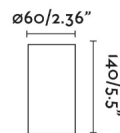

### Características generales

Fijación	Sobre mesa
Clase	II
IP	20
Voltaje	100V-240V
Hercios	50/60Hz
Potencia	15W