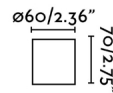

### Características generales

Fijación	Pared, Techo
Clase	II
IP	20
Voltaje	100V-240V
Hercios	50/60Hz
Potencia	15W