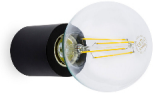

Aplique versátil y minimalista dónde el protagonismo recaer en la bombilla. Esta diseñado por Faro Team. Su acabado es elegante y encaja en multitud de espacios.

### Material

Cuerpo/Estructura	Aluminio
-------------------	----------