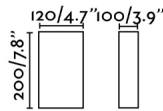

### Características generales

Fijación	Pared
Clase	I
IP	20
Voltaje	100V-240V
Hercios	50/60Hz
Potencia	15W