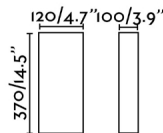

### Características generales

Fijación	Pared
Clase	I
IP	20
Voltaje	100V-240V
Hercios	50/60Hz
Potencia	15W