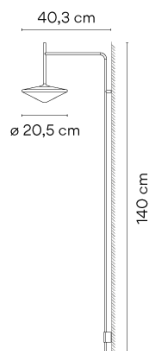

5767

Diseñado por Lievore Altherr

Aplicado compuesto por un estilizado perfil anclado en la pared y rematado por un difusor de vidrio soplado que confieren a la pieza una imagen delicada. Conexión sin enchufe. Fuente luminica LED.

Ficha de modelo

Acabado	58 Crema RAL 7044
	37 Terra Red NCS S 4040-Y70R
	18 Grafito ADAPTA RF 9913 WX
Temperatura de color LED	2700 K / 3000 K / 4000 K
Regulación	DALI / CASAMBI / 1-10V PUSH
Tipo de instalación	Built-in

Materiales	Cuerpo: Acero
	Difusor: Vidrio soplado Soporte LED: Aluminio
Fuente de luz	1 x LED 4W 350mA E
LED	CRi>90 440.81 lm 110 2700 K / 3000 K / 4000 K
Driver	Corriente Constante 350 220-240 V V 50-60 Hz HZ
Observaciones	Versión empotrada
	☐ F ☐ Dimmable ☐ LED ☐ IP20 ☐ 50-60Hz

Aplicación	Lámparas de pared
Embalaje	2 Bulto
	0.384 m x 1.455 m x 0.072 m
	Peso bruto 3,5
	Peso neto 1.7 Vol. 0.0551

Efecto lumínico

Iluminación general

Luminaria de iluminación general que distribuye la luz en todas direcciones por igual.