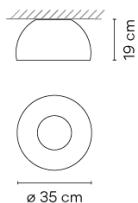

4874

Diseñado por Ramos & Bassols

Duo es una luminaria para techo con instalación de superficie donde se combina el aspecto natural y cálido de la madera de roble en su interior, con la finura técnica del envoltorio metálico de aluminio en su exterior.

Ficha de modelo