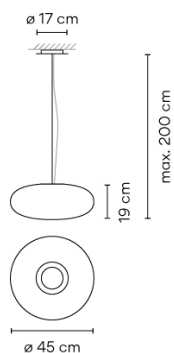

## 0220

Diseñado por Lieveore Altherr Molina

VOL es una luminaria de suspensión, con función decorativa y que proyecta una luz cálida. Diseñada por Lieveore, Altherr, Molina. Está disponible en un único color: lacado blanco mate.

## Ficha de modelo

**Opcional: Longitud extra de cable**  
Min. se aplican cantidades, recargos y plazos de entrega adicionales [EN]

**Acabado**  O3 Blanco  
RAL 9016

**Tipo de instalación** Surface Canopy

**Embalaje**  
1 Bulto  
0.537 m x 0.537 m x 0.36 m  
Peso bruto 7.9  
Peso neto 7.11  
Vol. 0.1038

**Efecto lumínico****Iluminación general**

Luminaria de iluminación general que distribuye la luz en todas direcciones por igual.