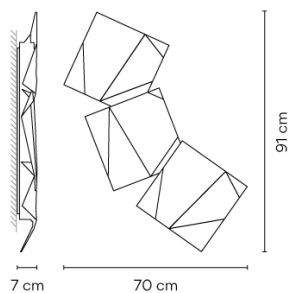

Origami

4506

Diseñado por Ramón Esteve

ORIGAMI es una luminaria wallart para interiores y exteriores, basada en apliques, que permite hacer tantas configuraciones como se desee. Diseñada por Ramón Esteve.

VIBIA

Ficha de modelo

Acabado	38 Terra Dark NCS S 5040-Y70R
	10 White NCS S 0300-N
	29 Brown D1 NCS S 8005-Y50R
	53 Green M1 NCS S 6005-G80Y

Temperatura de color LED 2700 K / 3000 K / 3500 K / 4000 K

Regulación TRIAC

Tipo de instalación Surface Canopy

Materiales Pantalla: ABS
Brazo: Policarbonato
Soporte pared: Policarbonato

Fuente de luz 3 x LED STRIP 6,3W 350mA

LED CRI>90 2269 lm 120
2700 K / 3000 K / 3500 K / 4000 K

Driver Corriente Constante 350
110-277 V V 50-60 Hz HZ

Observaciones Origami: A un punto de conexión a la pared se pueden conectar un máximo de 30 módulos. Para composiciones superiores consultar sistema de conexión.

Aplicación Lámparas de pared

Embalaje 1 Bulto
0.95 m x 0.395 m x 0.218 m
Peso bruto 5
Peso neto 3
Vol. 0.0818

Efecto lumínico

Iluminación general

Luminaria de iluminación general que distribuye la luz en todas direcciones por igual.

Datos fotométricos

Otras aplicaciones

Todos nuestros productos incorporan una garantía de cinco años. Consulta nuestros términos legales en www.vibia.com/garantía

Vibia Lighting, S.L.U.

Office / Oficina
Progrés 4-6. 08850 Gavà. Barcelona, Spain.

International T +34 934 796 971
Spain / Portugal T +34 934 796 970

customer.service@vibia.com
vibia.com