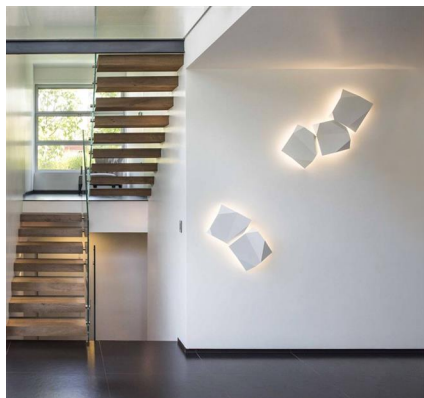

Origami

4506

Diseñado por Ramón Esteve

ORIGAMI es una luminaria wallart para interiores y exteriores, basada en apliques, que permite hacer tantas configuraciones como se desee. Diseñada por Ramón Esteve.

VIBIA

Ficha de modelo

Acabado	38 Terra Dark NCS S 5040-Y70R
	10 White NCS S 0300-N
	29 Brown D1 NCS S 8005-Y50R
	53 Green M1 NCS S 6005-G80Y

Temperatura de color LED 2700 K / 3000 K / 3500 K / 4000 K

Regulación TRIAC

Tipo de instalación Surface Canopy

Materiales Pantalla: ABS
Brazo: Policarbonato
Soporte pared: Policarbonato

Fuente de luz 3 x LED STRIP 6,3W 350mA

LED CRI>90 2269 lm 120
2700 K / 3000 K / 3500 K / 4000 K

Driver Corriente Constante 350
110-277 V V 50-60 Hz HZ

Observaciones Origami: A un punto de conexión a la pared se pueden conectar un máximo de 30 módulos. Para composiciones superiores consultar sistema de conexión.

Aplicación Lámparas de pared

Embalaje 1 Bulto
0.95 m x 0.395 m x 0.218 m
Peso bruto 5
Peso neto 3
Vol. 0.0818

Efecto lumínico

Iluminación general

Luminaria de iluminación general que distribuye la luz en todas direcciones por igual.

Datos fotométricos

Otras aplicaciones

Todos nuestros productos incorporan una garantía de cinco años. Consulta nuestros términos legales en www.vibia.com/garantía

Vibia Lighting, S.L.U.

Office / Oficina
Progrés 4-6. 08850 Gavà. Barcelona, Spain.

International T +34 934 796 971
Spain / Portugal T +34 934 796 970

customer.service@vibia.com
vibia.com