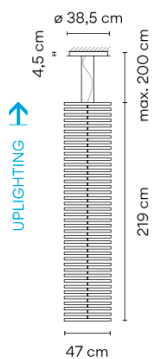

## Ficha de modelo

Opcional: Longitud extra de cable  
Min. se aplican cantidades, recargos y plazos de entrega adicionales [EN]

**Acabado** 14 Lacado marrón oscuro mate  
RAL 8019

58 Off-white  
test ral

**Temperatura de color LED** 2700 K / 3000 K /  
3500 K / 4000 K

**Regulación** DALI / 1-10V / CASAMBI

**Tipo de instalación** Surface Canopy

**Materiales** Stick: Poliamida 6 con 10% de fibra de vidrio  
Difusor: Policarbonato  
Florón: Acero

**Fuente de luz** 40 x LED STRIP 30V 2,9W

**LED** CRI>90 13840 lm 119  
2700 K / 3000 K / 3500 K /  
4000 K

**Driver** Voltaje Constante 100-240 V  
V 50-60 Hz HZ

**Observaciones** Regulación electrónica 1-10V  
Permite instalación de empotrar y  
superficie

**Aplicación** Lámparas colgantes

**Embalaje** 2 Bulto  
2,26 m x 0,55 m x 0,095 m  
Peso bruto 19,7  
Peso neto 16,47  
Vol. 0,1331

**Efecto lumínico**

**Iluminación general**

Luminaria de iluminación general cuya pantalla es opaca y por lo tanto distribuye la luz con más intensidad hacia arriba y/o hacia abajo.