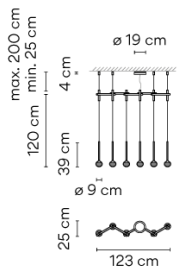

0830

Diseñado por Toan Nguyen

Lámpara de suspensión diseñada por Toan Nguyen. Compuesta por varias esferas de vidrio soplado con luz LED y suspendidas a diferentes alturas y ancladas al techo mediante una estructura tubular flotante. Disponible con florón de superficie o empotrado. Sus acabados son lacado grafito mate y blanco mate.

Ficha de modelo

Opcional: Longitud extra de cable
Min. se aplican cantidades, recargos y plazos de entrega adicionales [EN]

Acabado	18 Grafito ADAPTA RF 9913 WX 93 Blanco RAL 9016
Temperatura de color LED	2700 K / 3000 K / 3500 K
Regulación	DALI 1-10V Push / CASAMBI

Tipo de instalación Surface Canopy

Materiales Esfera: Vidrio soplado
Fijación del vidrio: Aluminio
Difusor: Policarbonato
Estructura colgante: Acero

Fuente de luz 6 x LED 3,15W 1050mA

LED CRI>90 1873 lm 99
2700 K / 3000 K / 3500 K

Driver Corriente Constante 1050
100-240 V V 50-60 Hz HZ

Observaciones Solicita el florón empotrado a través de www.vibia.com
Los cables de acero que van de la estructura al techo son los únicos que permiten la regulación de altura de la lámpara, la forma en que se ha de hacer y el corte de los cables está descrito en el manual de instalación.

Aplicación Lámparas colgantes

Embalaje 2 Bulto
1,3 m x 0,499 m x 0,18 m
Peso bruto 9,3
Peso neto 5,8
Vol. 0,1756

Efecto lumínico

Iluminación general

Luminaria de iluminación general que distribuye la luz en todas direcciones por igual.

Datos fotométricos

Eficiencia	49.59%
Sistema de coordenadas	CG
Flujo total	1873 lm
Valor máximo	137.10 cd/klm