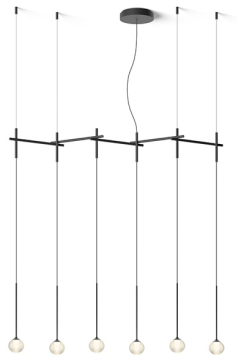

## 0830

Diseñado por Toan Nguyen

Lámpara de suspensión diseñada por Toan Nguyen. Compuesta por varias esferas de vidrio soplado con luz LED y suspendidas a diferentes alturas y ancladas al techo mediante una estructura tubular flotante. Disponible con florón de superficie o empotrado. Sus acabados son lacado grafito mate y blanco mate.

### Ficha de modelo

**Opcional: Longitud extra de cable**  
Min. se aplican cantidades, recargos y plazos de entrega adicionales [EN]

<b>Acabado</b>	<ul style="list-style-type: none"> <li>18 Grafito ADAPTA RF 9913 WX</li> <li>93 Blanco RAL 9016</li> </ul>
<b>Temperatura de color LED</b>	2700 K / 3000 K / 3500 K
<b>Regulación</b>	DALI 1-10V Push / CASAMBI

**Tipo de instalación** Surface Canopy

**Materiales** Esfera: Vidrio soplado  
Fijación del vidrio: Aluminio  
Difusor: Policarbonato  
Estructura colgante: Acero

**Fuente de luz** 6 x LED 3,15W 1050mA

**LED** CRI>90 1873 lm 99  
2700 K / 3000 K / 3500 K

**Driver** Corriente Constante 1050  
100-240 V V 50-60 Hz HZ

**Observaciones** Solicita el florón empotrado a través de [www.vibia.com](http://www.vibia.com)  
Los cables de acero que van de la estructura al techo son los únicos que permiten la regulación de altura de la lámpara, la forma en que se ha de hacer y el corte de los cables está descrito en el manual de instalación.