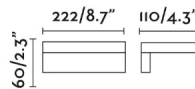

Características generales

Fijación	Pared
Clase	I
IP	20
Voltaje	100V-240V
Hercios	50Hz
Potencia	7W

Material

Cuerpo/Estructura	Aluminio+PP
Difusor	PMMA

Acabados

Cuerpo/Estructura	Blanco Mate
Difusor	Opal

Características lumínicas