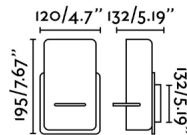

### Características generales

Fijación	Pared
Clase	II
IP	20
Voltaje	100V-240V
Hercios	50/60Hz
Tipo de interruptor	On/Off
Orientación vertical arriba	↻ 90
Orientación horizontal	↻ 350
Potencia	15W