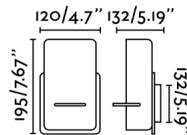

Características generales

Fijación	Pared
Clase	II
IP	20
Voltaje	100V-240V
Hercios	50/60Hz
Tipo de interruptor	On/Off
Orientación vertical arriba	↻ 90
Orientación horizontal	↻ 350
Potencia	15W

Material

Cuerpo/Estructura	Acero
-------------------	-------