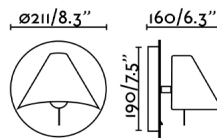

Características generales

Fijación	Pared
Clase	I
IP	20
Voltaje	100V-240V
Hercios	50/60Hz
Tipo de interruptor	On/Off
Orientación vertical arriba	↻ 45
Orientación horizontal	↻ 350
Potencia	15W

Material

Cuerpo/Estructura	Acero
-------------------	-------