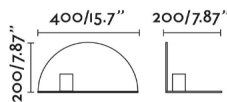

Características generales

Fijación	Pared
Clase	II
IP	20
Voltaje	100V-240V
Hercios	50/60Hz
Metros de cable	1700mm
Tipo de interruptor	On/Off
Potencia	15W

Material

Cuerpo/Estructura	Acero
-------------------	-------