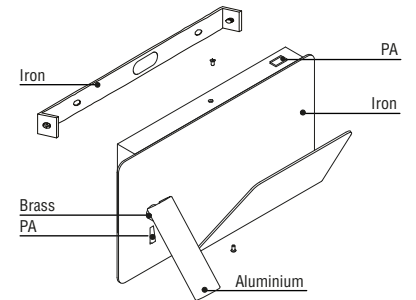

TECHNICAL FEATURES

LED 3W 3000K

	LED F This product contains a light source of energy efficiency class F Este producto contiene una fuente luminosa de la clase eficiencia energética F				
		100-240 V~	50/60 Hz		

When the luminaire reaches its end of life, take it to the nearest clean point.
Recicle la luminaria en el punto verde cuando ésta llegue al final de su vida útil.