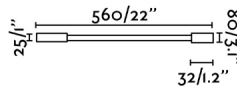

Características generales

Fijación	Pared
Clase	II
IP	20
Voltaje	100V-240V
Hercios	50/60Hz
Tipo de interruptor	Táctil
Orientación vertical arriba	↻ 90
Orientación horizontal	↻ 350
Potencia	4W

Material

Cuerpo/Estructura	Aluminio
-------------------	----------

Acabados

Cuerpo/Estructura	Negro Mate
-------------------	------------

Características lumínicas

Fuente de luz incluida	Si
Temperatura	2700K
LM	107lm
CRI	>80
Grados de apertura de la luz	45°
Orientación de la luz	Acento
Clasificación energética	G