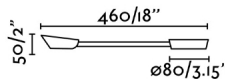

Características generales

Fijación	Pared
Clase	II
IP	20
Voltaje	100V-240V
Hercios	50/60Hz
Tipo de interruptor	On/Off
Potencia	3W

Material

Cuerpo/Estructura	Aluminio+Acero+Silicona

Acabados

Cuerpo/Estructura	Negro Mate

Características lumínicas

Fuente de luz incluida	Si
Temperatura	3000K
LM	150lm
CRI	>80
Grados de apertura de la luz	30°
Orientación de la luz	Acento
Clasificación energética	D

Lector

Fuente de luz del lector LED	3W, 3000K, 150lm
Grados de apertura del lector	30

Equipo eléctrico

Necesita Driver	Si
Driver incluido	Si

Descarga de archivos

Documentos generales	Descargar >