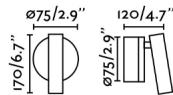

Este lector negro es perfecto para aportar un punto de luz cerca de la cama o el sofá. BOC LED es ideal para iluminar habitaciones de hotel.