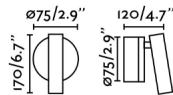

Este lector cromo es perfecto para aportar un punto de luz cerca de la cama o el sofá. BOC LED es ideal para iluminar habitaciones de hotel.