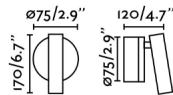

Este lector blanco es perfecto para aportar un punto de luz cerca de la cama o el sofá. BOC LED es ideal para iluminar habitaciones de hotel.