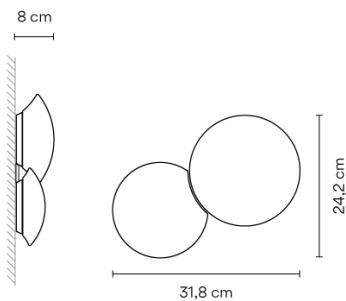

Ficha de modelo

| | |
|---------------------------------|---|
| Acabado |  03 Blanco RAL 9016 |
| Temperatura de color LED | 2700 K / 3000 K / 4000 K |
| Regulación | On/ Off |
| Tipo de instalación | Surface Canopy |

| | |
|----------------------|--|
| Observaciones | Requiere un solo punto de conexión eléctrica |
| |   Dimmable LED |
| | IP20 Bi-volt 50-60Hz |

| | |
|-------------------|--|
| Aplicación | Lámparas de techo |
| Embalaje | 1 Bulto 0.26 m x 0.26 m x 0.26 m Peso bruto 1.6 Peso neto 1.44 Vol. 0.0175 |

Efecto lumínico

Iluminación general

Luminaria de iluminación general que distribuye la luz en todas direcciones por igual.

Datos fotométricos

| | |
|-------------------------------|---------------|
| Eficiencia | 63.83% |
| Sistema de coordenadas | CG |
| Flujo total | 670.60 lm |
| Valor máximo | 148.49 cd/klm |