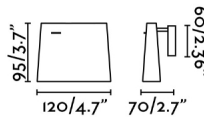

Características generales

Fijación	Pared
Clase	I
IP	20
Voltaje	100V-240V
Hercios	50/60Hz
Tipo de interruptor	On/Off
Orientación vertical arriba	↻ 90
Orientación horizontal	↻ 350
Potencia	8W

Material

Cuerpo/Estructura	Acero
Difusor	PC